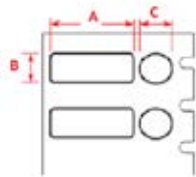

Fig.8

Labels for BMP71

Figure	Cat. No.	Description	Colour	Width (mm) A	Height (mm) B	Length (mm) C	Cat. No. Brady	Quantity	€
Vinyl labels B-351									
	814301	Labels	White	25.4	12.7	-	M71-17-351	500	NC -
	814302	Labels	White	50.8	25.4	-	M71-20-351	100	NC -
Vinyl labels B-498									
1	814324	Labels	White	19.05	25.4	-	M71-18-498	250	NC -
1	167933	Label roll	White	25.4	9.5	-	M71-16-498	500	NC -
1	167935	Label roll	White	25.4	12.7	-	M71-17-498	500	NC -
1	167936	Label roll	White	25.4	25.4	-	M71-19-498	250	NC -
Polyester labels B-423									
1	814305	Labels	White	19.05	6.35	-	M71-10-423	750	NC -
1	814306	Labels	White	25.4	4.75	-	M71-14-423	750	NC -
1	814307	Labels	White	25.4	25.4	-	M71-19-423	250	NC -
1	814308	Labels	White	50.8	6.35	-	M71-2-423	100	NC -
1	814309	Labels	White	12.7	5.08	-	M71-5-423	750	NC -
1	814310	Labels	White	12.7	6.985	-	M71-6-423	750	NC -
1	167995	Labels	White	38.1	25.4	-	M71-31-423	250	NC -
1	167932	Label roll	White	25.4	9.5	-	M71-16-423	500	NC -
1	167937	Label roll	White	38.1	12.7	-	M71-29-423	500	NC -
1	167950	Label roll	White	25.4	12.7	-	M71-17-423	500	NC -
1	167951	Label roll	White	50.8	25.4	-	M71-20-423	100	NC -
Polyester labels B-430									
1	814312	Labels	Transp.	25.4	9.52	-	M71-16-430	500	NC -
1	167934	Labels	Transp.	25.4	12.7	-	M71-17-430	500	NC -
Polyester labels B-461									
7	814313	Labels	White	15.24	48.26	40	M71-107-461	500	NC -
7	814314	Labels	White	25.4	66.68	25.4	M71-115-461	100	NC -
7	814315	Labels	White	15.24	41.28	25.4	M71-76-461	500	NC -
7	814316	Labels	White	15.24	66.68	15.24	M71-86-461	100	NC -
Polyester labels B-481									
1	814317	Labels	White	22.86	22.86	-	M71-97-481	250	NC -
Polyester labels B-488									
1	814318	Labels	White	48.26	6.35	-	M71-81-488	750	NC -
1	814319	Labels	White	22.86	22.86	-	M71-97-488	250	NC -
1	167953	Labels	White	19.05	22.86	-	M71-80-488	250	NC -
Polyester labels B-492									
8	814321	Labels	White	25.4	12.7	9.53	M71-118-492	500	NC -
1	814322	Labels	White	25.4	12.7	-	M71-17-492	500	NC -
1	814323	Labels	White	48.26	25.4	-	M71-78-492	250	NC -
1	770771	Labels	White	25.4	9.53	-	M71-16-492	500	NC -
1	814250	Labels	White	25.4	25.4	-	M71-19-492	250	NC -
Nylon labels B-499									
1	814325	Labels	White	12.7	19.05	-	M71-11-499	500	NC -
8	814326	Labels	White	22.86	12.7	12.7	M71-126-499	500	NC -
1	814327	Labels	White	19.05	25.4	-	M71-18-499	250	NC -
1	814328	Labels	White	25.4	25.4	-	M71-19-499	250	NC -
1	814329	Labels	White	25.4	63.5	-	M71-21-499	100	NC -
1	814330	Labels	White	12.7	38.1	-	M71-29-499	500	NC -
1	814331	Labels	White	19.05	38.1	-	M71-30-499	250	NC -
1	814332	Labels	White	25.4	38.1	-	M71-31-499	250	NC -
1	814333	Labels	White	48.26	6.35	-	M71-81-499	750	NC -
1	814334	Labels	White	-	-	9.53	M71-82-499	500	NC -
1	814335	Labels	White	-	-	12.7	M71-83-499	500	NC -
1	167949	Labels	White	9.525	25.4	-	M71-16-499	500	NC -
1	167952	Labels	White	48.26	25.4	-	M71-78-499	250	NC -
1	167954	Labels	White	22.86	12.7	-	M71-84-499	500	NC -
8	167955	Labels	White	12.7	19.05	9.53	M71-98-499	500	NC -
Freezerbondz labels B-490									
1	814320	Labels	White	41.28	15.24	-	M71-76-490	500	NC -
Freezerbondz labels B-424									
1	814311	Labels	White	50.8	25.4	-	M71-20-424	100	NC -

TIP