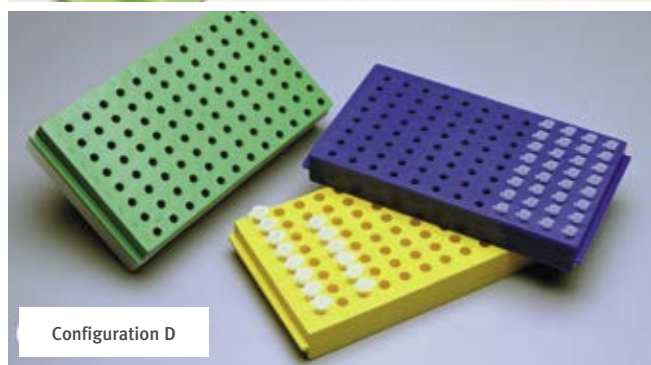

Double-sided racks for microtubes

Configuration A

Configuration B
snap-in

Configuration D

Configuration E

Microtube capacity	Standard version				Eco version	
	Configuration A	Configuration (snap-in) B	Configuration D	Configuration E	Configuration B	Configuration B
0.2 ml	-	-	96	96	-	-
0.5 ml	8 y 32	96	96	96	96	96
1.5 ml and 2 ml	8 y 32	96	-	12	96	96
Lid	Optional	Included	Included	Included	Optional	Optional
Alphanum.ex	No	Yes	Yes	Yes	No	No
Blue	-	037574	-	-	048018A	048018
Green	-	037575	-	-	048019A	048019
Orange	-	-	-	-	840665A	840665
Red	-	-	-	-	038171A	038171B
Pink	-	037576	038172	-	-	-
Violet	-	-	-	-	038173A	038173B
Yellow	-	037577	-	-	048020A	048020
€ Excl. VAT	-	NC -	NC -	-	NC -	NC - 10 units
Natural	-	037573	-	-	048017A	048017
€ Excl. VAT	-	NC -	-	-	NC -	NC - 10 units
Mixed colours	-	037578	-	-	-	-
€ Excl. VAT	-	NC - 5 units	NC - 5 units	-	-	-
Fluorescent blue	-	-	-	-	038168A	038168B
Fluorescent green	-	-	038169	-	038169A	038169B
Fluorescent orange	-	-	038170	038178	038170A	038170B
Fluorescent Pink	-	-	-	-	038172A	038172B
Fluorescent yellow	-	-	-	-	038174A	038174B
€ Excl. VAT	-	-	NC -	NC -	NC -	NC - 10 units
Mixed colours	045450	-	-	-	038175A	038175B
€ Excl. VAT	NC - 5 units	-	-	-	NC - 5 units	NC - 10 units
Optional transparent lid	-	-	-	-	048015A	048015
€ Excl. VAT	-	-	-	-	NC -	NC - 10 units

► Made of polypropylene

► Freezable

► Autoclavable

► Configuration A

- Side 1: 32 x 1.5 / 2 ml microtubes + 8 x 0.5 ml microtubes
- Side 2: 32 x 0.5 ml microtubes + 8 x 1.5 / 2 ml microtubes
- Dimensions W x D x H : 258 x 79 x 28 mm

► Configuration E

- Side 1: 12 x 1.5 ml microtubes + 96 x 0.2 ml microtubes (individual or in strips)
- Side 2: 96 x 0.5 ml microtubes
- Dimensions W x D x H : 216 x 114 x 38 mm

* Blue, red, purple

** Blue, fluorescent green, red, purple, yellow