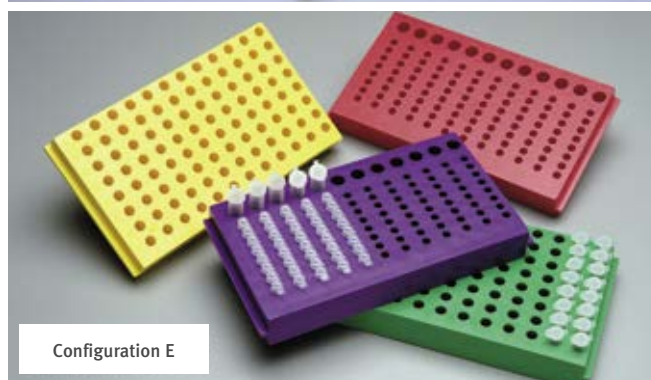

Double-sided racks for microtubes

Configuration A

Configuration B
snap-in

Configuration D

Configuration E

Microtube capacity	Standard version				Eco version	
	Configuration A	Configuration (snap-in) B	Configuration D	Configuration E	Configuration B	Configuration B
0.2 ml	-	-	96	96	-	-
0.5 ml	8 y 32	96	96	96	96	96
1.5 ml and 2 ml	8 y 32	96	-	12	96	96
Lid	Optional	Included	Included	Included	Optional	Optional
Alphanum.ex	No	Yes	Yes	Yes	No	No
Blue	-	037574	-	-	048018A	048018
Green	-	037575	-	-	048019A	048019
Orange	-	-	-	-	840665A	840665
Red	-	-	-	-	038171A	038171B
Pink	-	037576	038172	-	-	-
Violet	-	-	-	-	038173A	038173B
Yellow	-	037577	-	-	048020A	048020
€ Excl. VAT	-	NC -	NC -	-	NC -	NC - 10 units
Natural	-	037573	-	-	048017A	048017
€ Excl. VAT	-	NC -	-	-	NC -	NC - 10 units
Mixed colours	-	037578	-	-	-	-
€ Excl. VAT	-	NC - 5 units	NC - 5 units	-	-	-
Fluorescent blue	-	-	-	-	038168A	038168B
Fluorescent green	-	-	038169	-	038169A	038169B
Fluorescent orange	-	-	038170	038178	038170A	038170B
Fluorescent Pink	-	-	-	-	038172A	038172B
Fluorescent yellow	-	-	-	-	038174A	038174B
€ Excl. VAT	-	-	NC -	NC -	NC -	NC - 10 units
Mixed colours	045450	-	-	-	038175A	038175B
€ Excl. VAT	NC - 5 units	-	-	-	NC - 5 units	NC - 10 units
Optional transparent lid	-	-	-	-	048015A	048015
€ Excl. VAT	-	-	-	-	NC -	NC - 10 units

► Made of polypropylene

► Freezable

► Autoclavable

► Configuration A

- Side 1: 32 x 1.5 / 2 ml microtubes + 8 x 0.5 ml microtubes
- Side 2: 32 x 0.5 ml microtubes + 8 x 1.5 / 2 ml microtubes
- Dimensions W x D x H : 258 x 79 x 28 mm

► Configuration E

- Side 1: 12 x 1.5 ml microtubes + 96 x 0.2 ml microtubes (individual or in strips)
- Side 2: 96 x 0.5 ml microtubes
- Dimensions W x D x H : 216 x 114 x 38 mm

* Blue, red, purple

** Blue, fluorescent green, red, purple, yellow