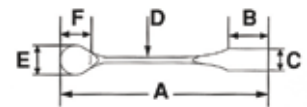

	Clamp	Model 1	Model 2	Model 3	Model 4	Model 5	Model 6
L. total (A)	14 cm	15 cm	15 cm	15 cm	15 cm	15 cm	15 cm
F x E (cm)	-	3,80 x 0,90	3,50 x 0,41	3,90 x 0,80	3,50 x 0,47	1,90 x 0,50	2,50 x 0,70
B x C (cm)	-	3,80 x 0,90	3,50 x 0,41	3,90 x 0,80	3,50 x 0,47	3,80 x 0,50	3,40 x 0,70

Length A (mm)	Single spoon			Double spoon			Spoon spatula				
	Cat. No.	F x E (mm)	€	Cat. No.	F x E (mm)	B x C (mm)	€	Cat. No.	F x E (mm)	B x C (mm)	€
120	076150	30 x 22	NC -	076156	30 x 22	23 x 17	NC -	076462	30 x 22	35 x 10	NC -
150	076151	30 x 20	NC -	076157	30 x 22	23 x 17	NC -	076268	30 x 22	40 x 10	NC -
180	076152	40 x 29	NC -	076158	40 x 29	30 x 22	NC -	076463	40 x 29	50 x 12	NC -
210	076153	40 x 29	NC -	076159	40 x 29	30 x 22	NC -	076464	40 x 29	50 x 12	NC -
250	076154	48 x 35	NC -	076160	48 x 35	40 x 29	NC -	076465	48 x 35	70 x 14	NC -
300	076155	48 x 35	NC -	076161	48 x 35	40 x 29	NC -	076466	48 x 35	70 x 14	NC -

Micro spatulas

Double spatulas comprising a flat spatula at one end and a semi-tubular micro-shovel at the other end. 18/8 stainless steel with high chemical and thermal resistance, non-magnetic.

Length (mm)	Spatula width 4 mm			Spatula width 9 mm		
	Cat. No.	L x W (mm)	€	Cat. No.	L x W (mm)	€
130	076162	40 x 4	NC -	076166	40 x 9	NC -
150	076163	45 x 4	NC -	076167	45 x 9	NC -
185	076164	50 x 4	NC -	076168	50 x 9	NC -
210	076165	60 x 4	NC -	076169	50 x 9	NC -

Double micro-spoons

Double spatulas with a spoon or a curved micro-shovel at each end. 18/8 stainless steel with high chemical and thermal resistance, non-magnetic.

Cat. No.	Total Length (mm)	L x W spatula (mm)	€
076170	130	10 x 5	NC -
076171	185	10 x 5	NC -
076172	210	12 x 5	NC -
076173	150	15 x 7	NC -
076174	200	17 x 7	NC -
076175	250	20 x 7	NC -
076176	180	25 x 7	NC -
076177	210	25 x 12	NC -